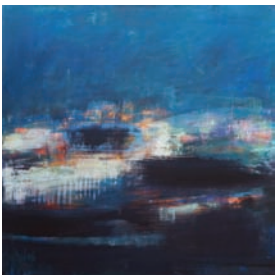

„breakthrough 2“ (2014)

je 180 x 130 cm
Acryl auf Leinwand

je 4.800,-

„suppy“ (2015)

Diptychon, 2x 180 x 130 cm
Acryl auf Leinwand

8.500,-

„target depths 1“ (2015)

130 x 180 cm
Acryl auf Leinwand

4.800,-

„target depths 2“ (2015)

130 x 150 cm
Acryl auf Leinwand

4.200,-

REINHARDT & PARTNER

CONTEMPORARY

„lowering“ (2016)
200 x 130 cm
Acryl auf Leinwand
5.400,-

„eddywashere“ (2016)
150 x 130 cm
Acryl auf Leinwand
4.200,-

„shadowzone 1“ (2016)
„shadowzone 2“ (2016)
„shadowzone 3“ (2016)

je 80 x 80 cm
Acryl auf Leinwand
je 1.900,-

„shadowzone 4“ (2016)
80 x 80 cm
Acryl auf Leinwand
1.900,-

„ventilation“ (2016)
80 x 80 cm
Acryl auf Leinwand
1.900,-