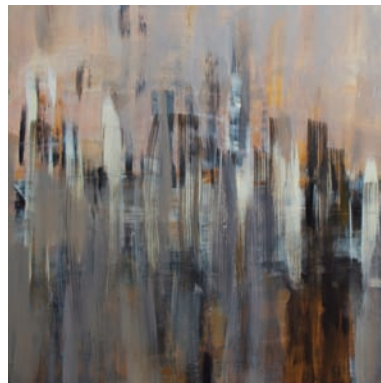

„breakthrough 2“ (2014)

je 180 x 130 cm
Acryl auf Leinwand

je 4.800,-

„suppy“ (2015)

Diptychon, 2x 180 x 130 cm
Acryl auf Leinwand

8.500,-

„target depths 1“ (2015)

130 x 180 cm
Acryl auf Leinwand

4.800,-

„target depths 2“ (2015)

130 x 150 cm
Acryl auf Leinwand

4.200,-

REINHARDT & PARTNER

CONTEMPORARY

„lowering“ (2016)
200 x 130 cm
Acryl auf Leinwand
5.400,-

„eddywashere“ (2016)
150 x 130 cm
Acryl auf Leinwand
4.200,-

„shadowzone 1“ (2016)
„shadowzone 2“ (2016)
„shadowzone 3“ (2016)

je 80 x 80 cm
Acryl auf Leinwand
je 1.900,-

„shadowzone 4“ (2016)
80 x 80 cm
Acryl auf Leinwand
1.900,-

„ventilation“ (2016)
80 x 80 cm
Acryl auf Leinwand
1.900,-

„across“ (2015)
180 x 130 cm
Acryl auf Leinwand
4.800,-

„uptake“ (2015)
180 x 130 cm
Acryl auf Leinwand
4.200,-

Serie „captainsnightmare“ (2016)
16x je 40 x 40 cm
Acryl auf Leinwand
je 490,-

REINHARDT & PARTNER