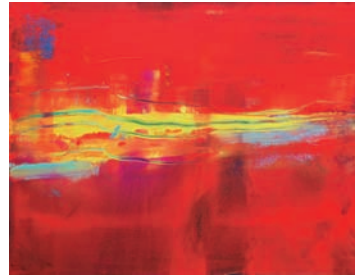

„extend“ (2015)

50 x 70 cm
Acryl auf Leinwand

900,-

„spread“ (2015)

130 x 180 cm
Acryl auf Leinwand

4.800,-