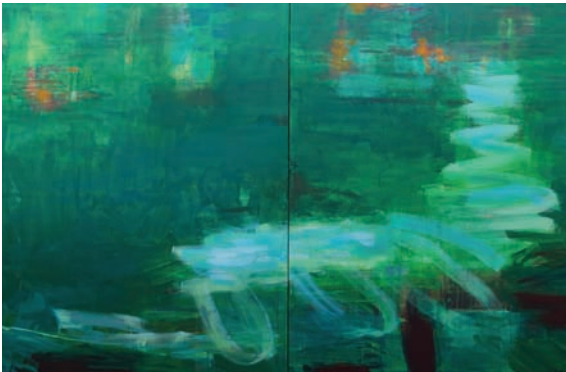

REINHARDT & PARTNER

CONTEMPORARY

„mix 1“ (2015)

„mix 2“ (2015)

je 180 x 130 cm
Acryl auf Leinwand

je 4.800,-

„ghosts“ (2014)

„breakthrough 1“ (2014)

„breakthrough 2“ (2014)

je 180 x 130 cm
Acryl auf Leinwand

je 4.800,-

„suppy“ (2015)

Diptychon, 2x 180 x 130 cm
Acryl auf Leinwand

8.500,-

„target depths 1“ (2015)

130 x 180 cm
Acryl auf Leinwand

4.800,-

„target depths 2“ (2015)

130 x 150 cm
Acryl auf Leinwand

4.200,-

REINHARDT & PARTNER

CONTEMPORARY

„lowering“ (2016)
200 x 130 cm
Acryl auf Leinwand
5.400,-

„eddywashere“ (2016)
150 x 130 cm
Acryl auf Leinwand
4.200,-